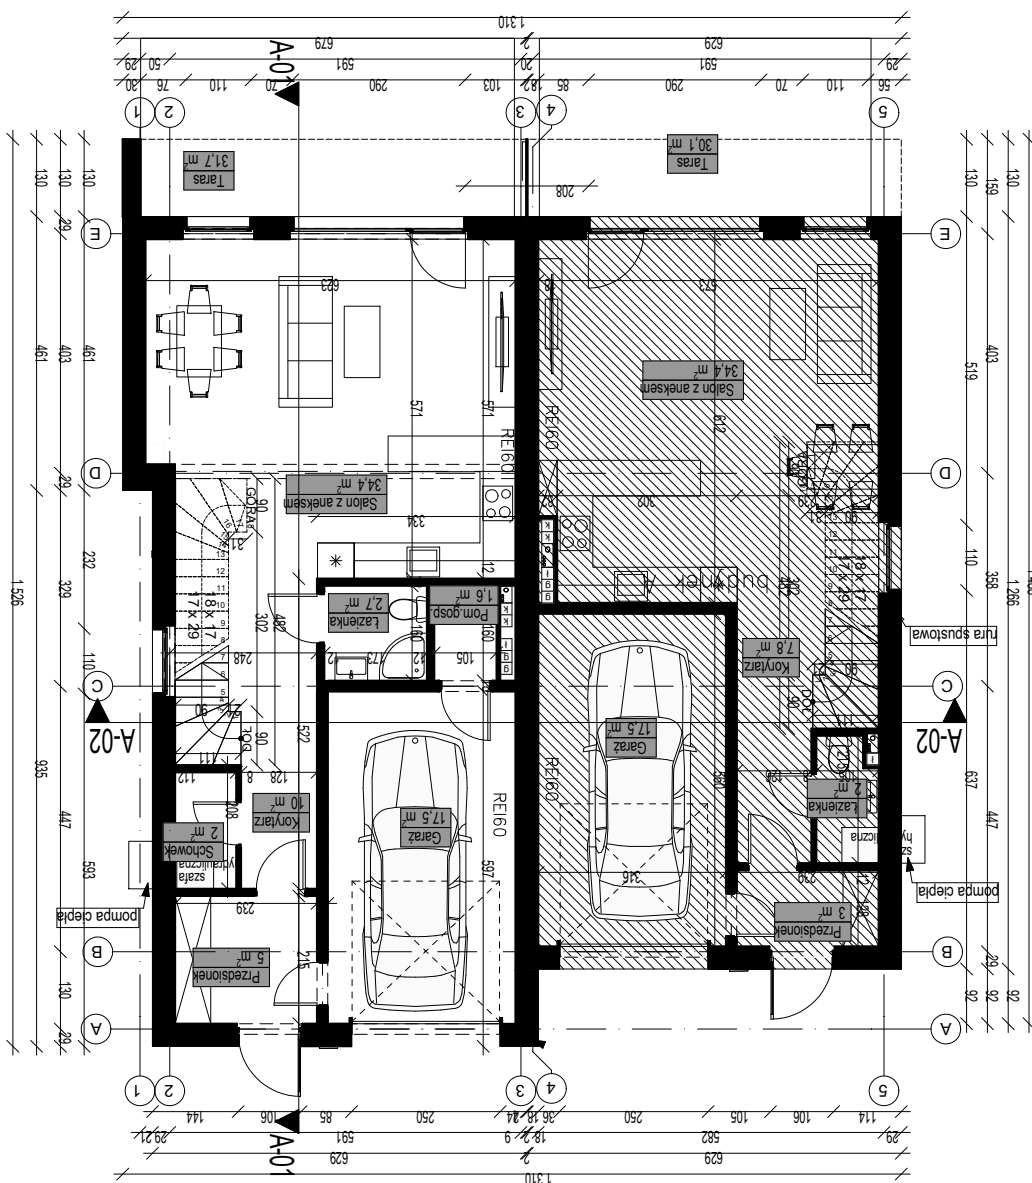

## RZUT PARTERU

## UŻYTKOWA MIESZKALNA

Poziom 0	Łazienka	2,70
Poziom 0	Korytarz	10,04
Poziom 0	Schowek	1,96
Poziom 0	Przedsiónek	5,05
Poziom 0	Salon z aneksem	34,42
Poziom 0	Pom.gosp.	1,63
Poziom +1	Łazienka	6,55
Poziom +1	Komunikacja	9,46
Poziom +1	Pokój	10,15
Poziom +1	Garderoba	4,03
Poziom +1	Sypialnia 2	13,31
Poziom +1	Sypialnia 1	9,80
Poziom +1	Sypialnia 3	10,91

120,01 m<sup>2</sup>